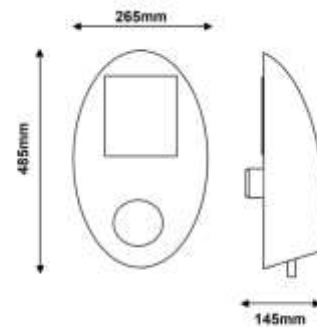

Total consumption/Consumo (W)	42W(2200K)27W(5700K)70W(3500K)
Output current / Intensidad de salida @230V AC (A)	0,32
Input voltage / Tensión de entrada (V/Hz)	100-277/50-60
Power factor / Factor de potencia	0.95
Regulation / Regulación	EXILIS Programming (SMART COLOR)
Working temperature / Temperatura de trabajo (°C)	-25....+55
Dimensions / Dimensiones (mm)	485x265x145
Weight / Peso (g)	3100
Finish / Acabado	Translucent / Translúcido
Degree of protection / Grado de protección	IP65

Dimensions / Dimensiones

Connection diagram / Diagrama de conexión

Light Data / Datos Lumínicos

Temperature range / Rango de temperatura (K)	2200-5700K
Lux 1 meter / Lux 1 metro (4000K)	1189
Angle / Ángulo 50%	95°