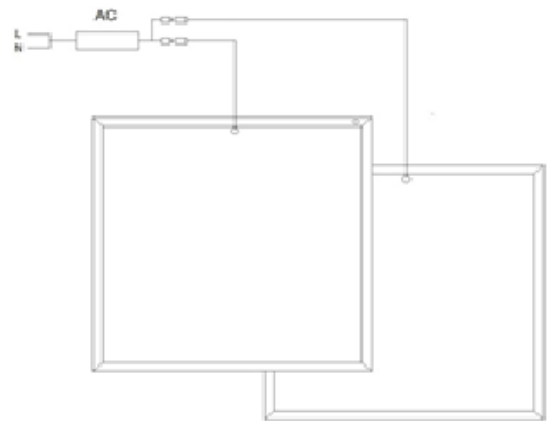

LK5940X7

Kit 2x1 40+40W 5850lm ADJUSTABLE COLOR

Kit 2x1 40+40W 5850lm COLOR AJUSTABLE

CCT 2700K 4400K 6500K	Lm 4200 4800 4400	Lm/W 105 120 110	CRI >80
	14001 ISO	9001 ISO	

Light Data / Datos Lumínicos

Total consumption/Consumo total (W)	40+40
Output current / Intensidad de salida @230V AC(A)	0.41
Input voltage / Tensión de entrada (V/Hz)	100-277/50-60
Power factor / Factor de potencia	0.95
Regulation / Regulación EXILIS Programming/Programación(SMART COLOR)	
Working temperature / Temperatura de trabajo (°C)	-10....+40
Dimensions / Dimensiones (mm/panel)	2x(595x595x9)
Weight / Peso (g/ panel)	2780
Finish / Acabado	Translucent / Translúcido
Degree of protection / Grado de protección	IP20

Dimensions / Dimensiones

Connection diagram / Diagrama de conexión

Light Data / Datos Lumínicos

Temperature range / Rango de temperatura (K)	2700-6500K
Lux 1 meter / Lux 1 metro (4000K / panel)	2060
Angle / Ángulo 50%	110°