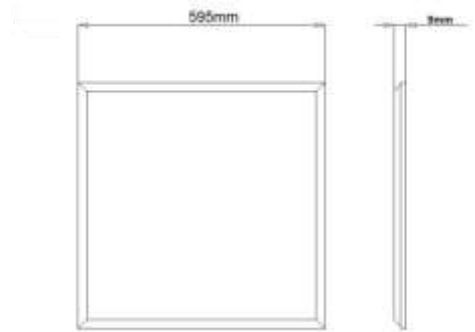

LK5940X7

Kit 2x1 40+40W 5850lm ADJUSTABLE COLOR

Kit 2x1 40+40W 5850lm COLOR AJUSTABLE

CCT 2700K 4400K 6500K	Lm 4200 4800 4400	Lm/W 105 120 110	CRI >80
	14001 ISO	9001 ISO	

Light Data / Datos Lumínicos

Total consumption/Consumo total (W)	40+40
Output current / Intensidad de salida @230V AC(A)	0.41
Input voltage / Tensión de entrada (V/Hz)	100-277/50-60
Power factor / Factor de potencia	0.95
Regulation / Regulación EXILIS Programming/Programación(SMART COLOR)	
Working temperature / Temperatura de trabajo (°C)	-10....+40
Dimensions / Dimensiones (mm/panel)	2x(595x595x9)
Weight / Peso (g/ panel)	2780
Finish / Acabado	Translucent / Translúcido
Degree of protection / Grado de protección	IP20

Dimensions / Dimensiones

Connection diagram / Diagrama de conexión

Light Data / Datos Lumínicos

Temperature range / Rango de temperatura (K)	2700-6500K
Lux 1 meter / Lux 1 metro (4000K / panel)	2060
Angle / Ángulo 50%	110°