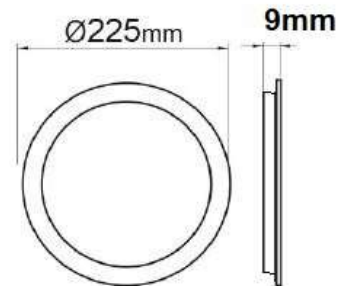

## Physical and electrical data / Datos Físicos y Eléctricos

Total consumption / Consumo total (W)	18
Output current / Intensidad de salida @ 230V AC (A)	0,08
Input voltage / Tensión de entrada (V/Hz)	100-277/50-60
Power factor / Factor de potencia	0.95
Regulation / Regulación	EXILIS Programming (SMART COLOR)
Working temperature / Temperatura de trabajo (°C)	-20...+40
Dimensions / Dimensiones (mm)	Ø225x9
Weight / Peso (g)	365
Finish / Acabado	Translucent / Translúcido
Degree of protection / Grado de protección	IP20

## Datos Lumínicos / Light data

Temperature range / Rango de temperatura (K)	2700-6000K
Lux 1 meter / Lux 1 metro (4000K)	600
Angle / Ángulo 50%	110°

## Dimensions / Dimensiones